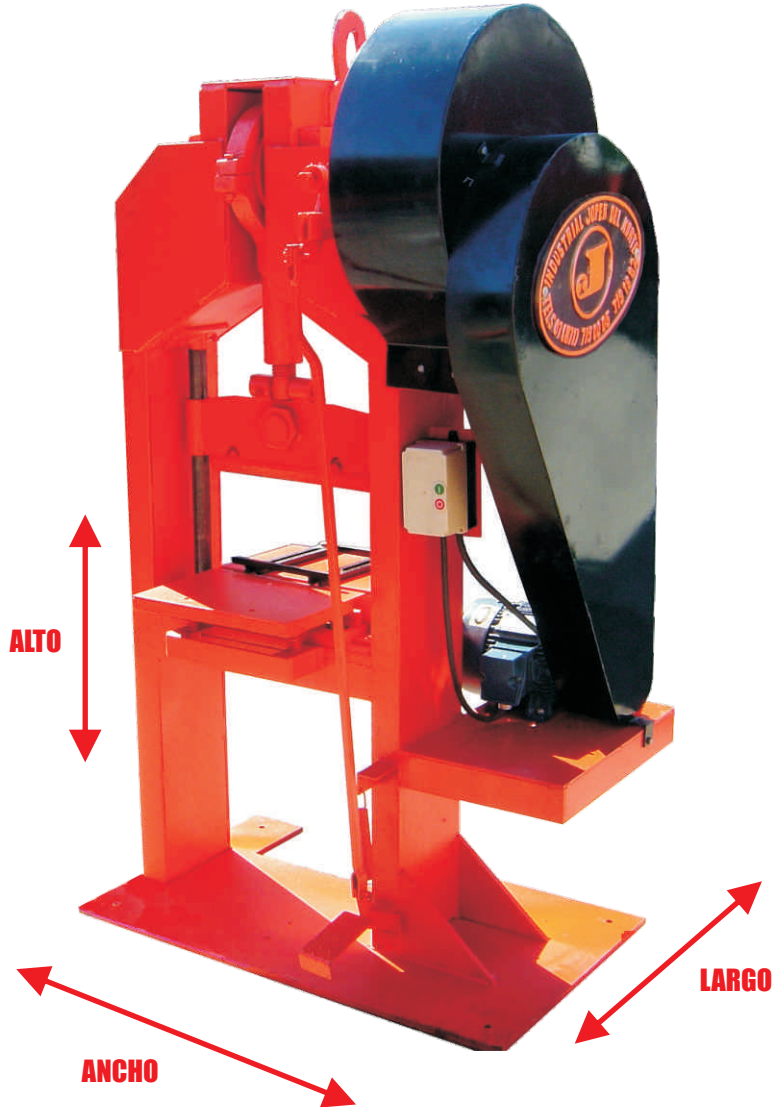

MOTOR: 3 HP MONOFÁSICO  
O TRIFÁSICO  
CAPACIDAD DE MESA: 50 x 43 cm.  
ALTURA DE CORTE: 20 cm. máximo  
7 cm. mínimo  
LARGO DE CORTE: 41 cm.

ANCHO: 1.10 mts.  
ALTO: 2.00 mts.  
LARGO: 1.00 mts.

MÁQUINA: QUEBRADORA DE BLOCK  
MODELO: Q-1000

PESO: 400 Kg.